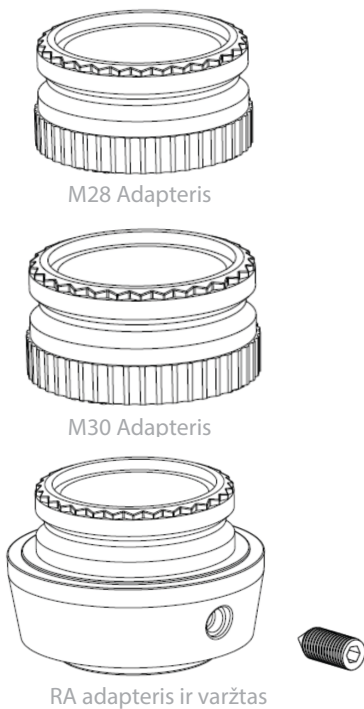

Matmenys

TRV su M28 adapteriu (plotis x aukštis)	Ø 54mm x 91,5mm
TRV su M30 adapteriu (plotis x aukštis)	Ø 54mm x 91,3mm
TRV su RA adapteriu (plotis x aukštis)	Ø 54mm x 104,2mm

TRV3RF „Super quiet“ išmanusis termostatinis radiatoriaus vožtuvas - Techniniai duomenys

Elektrinės ir mechaninės specifikacijos

Ryšys	Zigbee 2,4GHz
Ivesties maitinimas	2 x AA šarminė baterija (baterijos galioja 18 mėn.)
Santykinis drėgnumas (nekondensuotas)	10% - 95% RH
Laikymo temperatūra	-30°C – 60°C
Matmenys	TRV su M28 adapteriu: Ø 54 mm x 91,5 mm TRV su M30 adapteriu: Ø 54 mm x 91,3 mm TRV su RA adapteriu: Ø 54 mm x 104,2 mm
Medžiaga (korpusas)	Baltas plastikas
Darbinė temperatūra nuo	0°C iki +50°C
Dulkių ir vandens atsparumo lygis	IP30
Didžiausias triukšmo	lygis 22 dBA @30 cm atstumu
Išėjimo jėga	100N
Nuolatinės srovės	variklio tipas
Pritaikymas	Daugiafunkciniai adapteriai M30X1,5, M28X15, DANFOSS
Radio dažnių	diapazonas Radio dažnių diapazonas 100 m LOS atviroje teritorijoje
Temperatūros matavimo vienetas	°C arba °F
Baterijos išsikrovimo taškas	2,3V
Vidinės temperatūros užduotosios vertės skiriamoji geba	0,5°C; 1°F
Garantija	5 metai

Pritaikymas

Ikonos aprašymas ir funkcijos

PIKTOGRAMOS PAVADINIMAS	PAVYZDYS	APRAŠYMAS
Temperatūra		Aplinkos temperatūra ir nustatyta vertė (palaiko 4 orientacijas)
RF jungtis		Matomas, kai prijungtas tinklas. Blykčioja, kai atliekamas aprūpinimas arba nėra signalo po įdiegimo..
Akumuliatoriaus lygis		Palaiko 4 akumuliatoriaus būsenos lygius (bus tik rodyti žemo akumuliatoriaus lygio signalą gamyboje versija)
Vaikų užraktas		rakto užraktas
Išjungimo režimas		Matoma, kai TRV yra išjungtas (apsauga nuo užšalimo)
Planavimo režimas		Matomas, kai TRV veikia programavimo režimu režimas, įskaitant laikiną perviršį
Susiejimo režimas		Nurodo, kad TRV yra susietas su kitu įrenginiu Zigbee tinklu