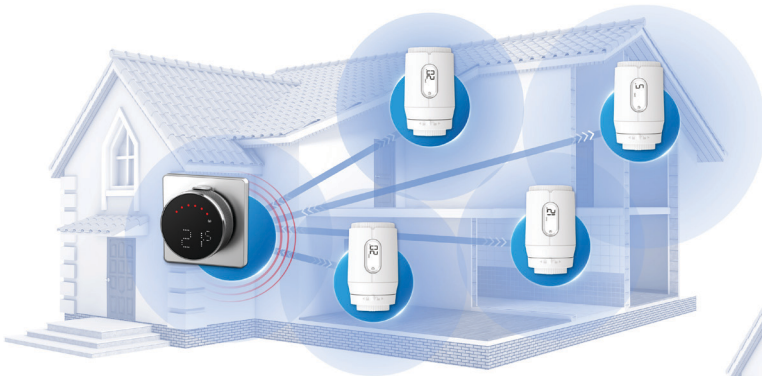

Galima susieti su termostatu...

TRV3RF gali būti susietas su termostatu ir būti valdomas termostatu, kaip parodyta čia.